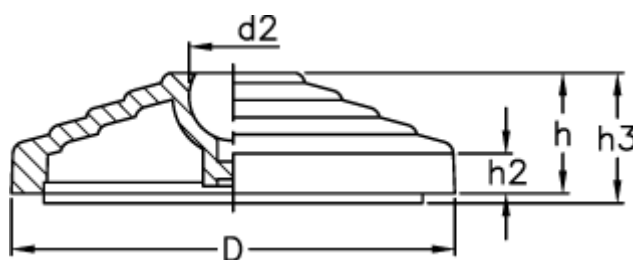

Varenummer: 2310301742  
Beskrivelse: E+G justérfod med skridsikker gummi  
LV.A-60-24-AS

## Mål

---

D	= 60
d2	= 24
h	= 24
h2	= 9
h3	= 27
Max. belastning (N)	= 18000